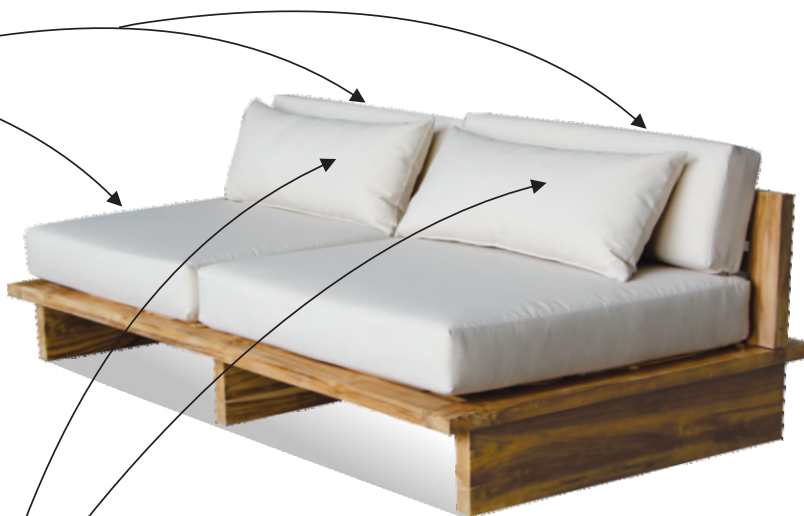

B. Fauteuils & Canapés (assises et dossiers) : Mix Mousse & Dakron