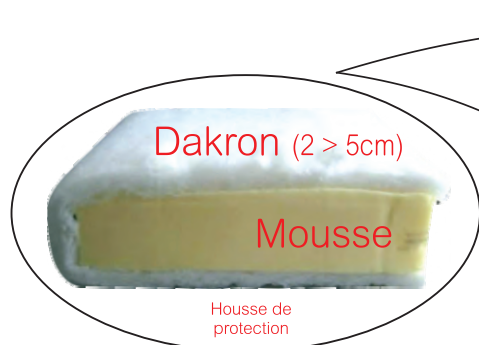

B. Fauteuils & Canapés (assises et dossiers) : Mix Mousse & Dakron