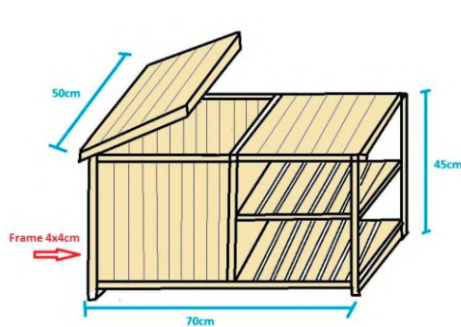

CARTENZA 165

le barthélemy
HOTEL & SPA

CARTENZA 131

Coussin repose tête ajustable avec têtère. Housses CARTZ # 65 & Liseré #131.

HOTEL LE BARTHELEMY

Transats GO (hauteur assise std : 30cm) pour espace Plage . Housses CARTZ # 165 & passepoil #131.