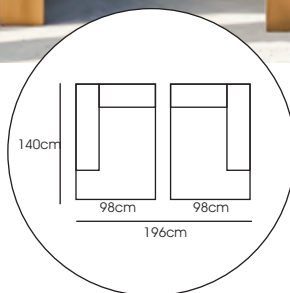

Dimensions SUR MESURE à la Demande