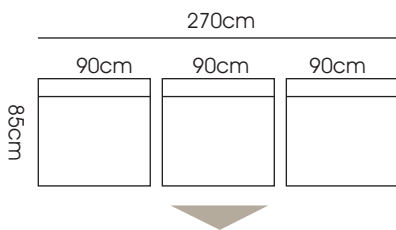

Sofa Double
(120x85x30/40/67cm)
1690€

MV

Sofa Lounge (160x85x30/40/67cm)
2090€

CARTENZA 161

► Dimensions SUR MESURE à la Demande

MV

Sofa 3 x 1 Seat MU (L 270) & set mat 10cm / 2 Housses HAN C06 & CARTZ #161 à l'hôtel Manapany à StB