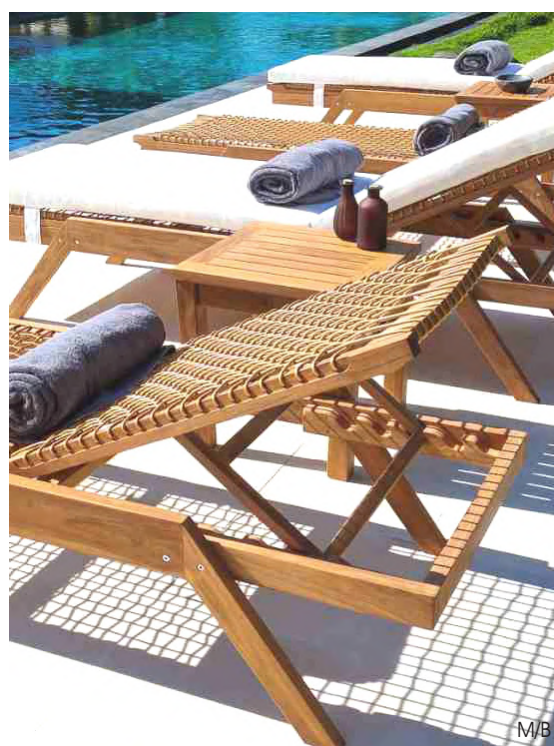

NOEMI (TRESSÉ)

Transats NOEMI empilables en Teck et Rotin Synthétique rond 5mm à la villa Anucara à Bali