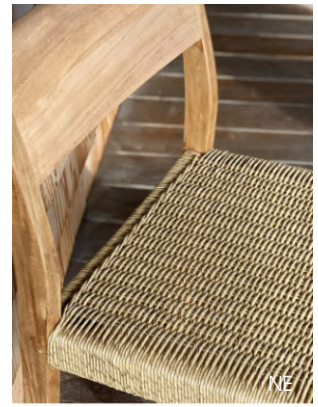

TRESSÉ MARLBORO

New

L46cm

330€

Torsadé EuroAsh

DOLIN

NE

L50cm

390€

NE

DAB

New

550€

ARMANI

New

590€