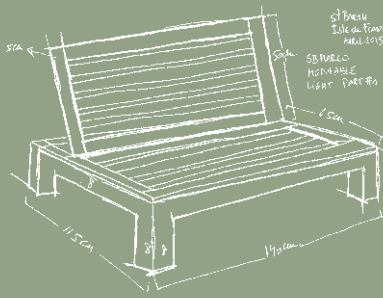

Fauteuil KRAFT : Black 15mm

■ PROJETS

HOTEL CHEVAL BLANC

HOTEL EDEN ROCK

HOTEL MANAPANY

HOTEL LE TOINY

HOTEL LE BARTHELEMY

Lounge Marco en version "Bain de soleil" sur la plage de Flamand