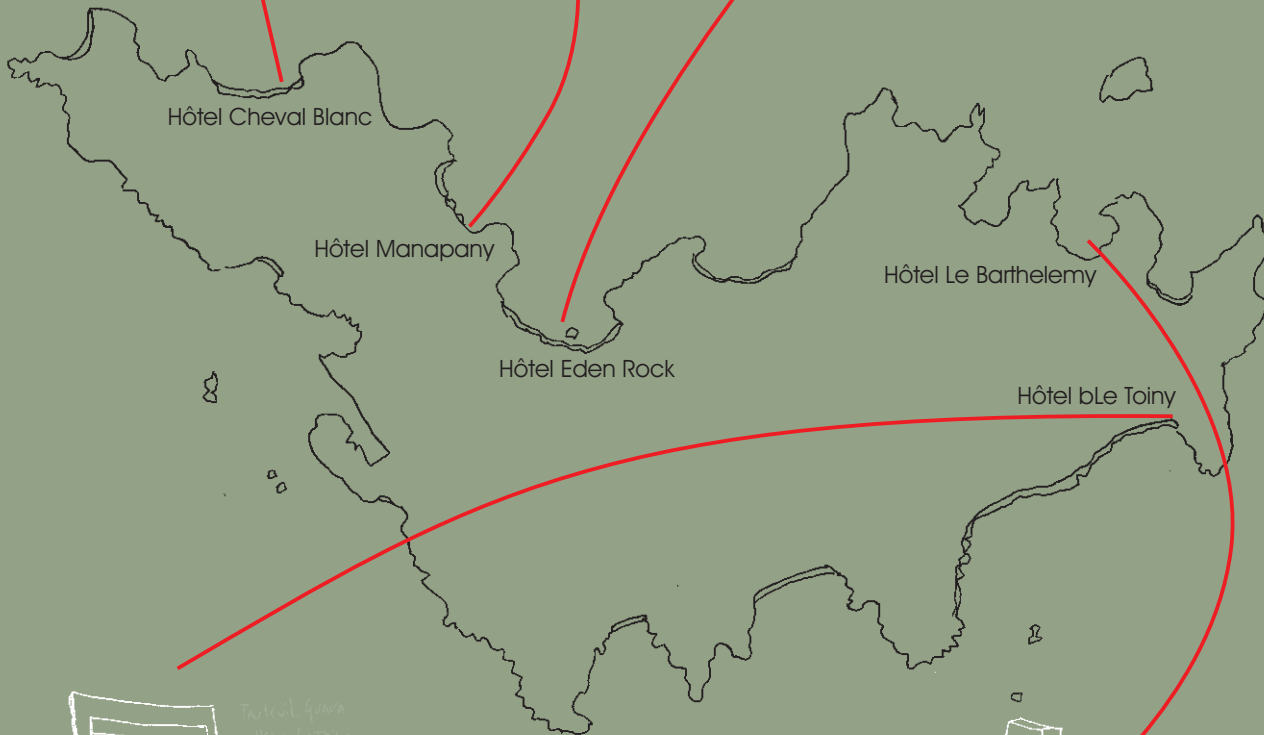

Fauteuil KRAFT : Black 15mm

■ PROJETS

HOTEL CHEVAL BLANC

HOTEL EDEN ROCK

HOTEL MANAPANY

HOTEL LE TOINY

HOTEL LE BARTHELEMY

Lounge Marco en version "Bain de soleil" sur la plage de Flamand