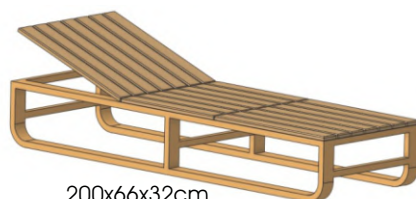

200x66x32cm