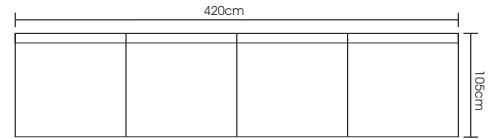

HANOMAN C06

Dimensions SUR MESURE à la Demande

Single MADISON
(80x98x25/40/82cm) **1250€**

Sofa MADISON
(190x98x25/40/82cm) **2890€**

Sofa d'Angle MD sans Margelle en Teck - set mat Assise 15cm et Dossier 12cm & Housses SBL USA #4604 à la villa Myles Away à StB

SBL USA SHADE RUST 4689

SBL USA NATURAL 4604

SOFA MD 4S (sur mesure sans margelle)

► Dimensions SUR MESURE à la Demande

Single MD (115x115x25/40/62cm)

1390€

Tables Basses
(115x40x25cm)
(115x82x25cm)

390€