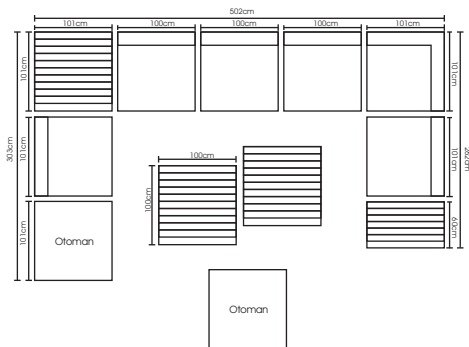

► Dimensions SUR MESURE à la Demande