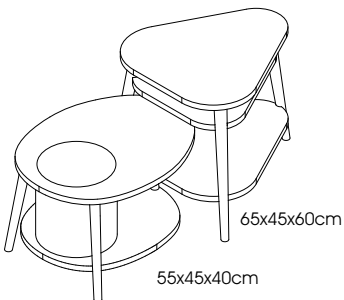

CARTENZA

161

CARTENZA

130

STRAP FOR UMBRELLA NOVELCRO

Parasols Levante dia 250 avec embrase & logo brodé.

Tabourets de bar KIR avec galettes et housses en CARTZ RED STRIPES

Parasol Levante dia 350cm et transats SLED en Teck