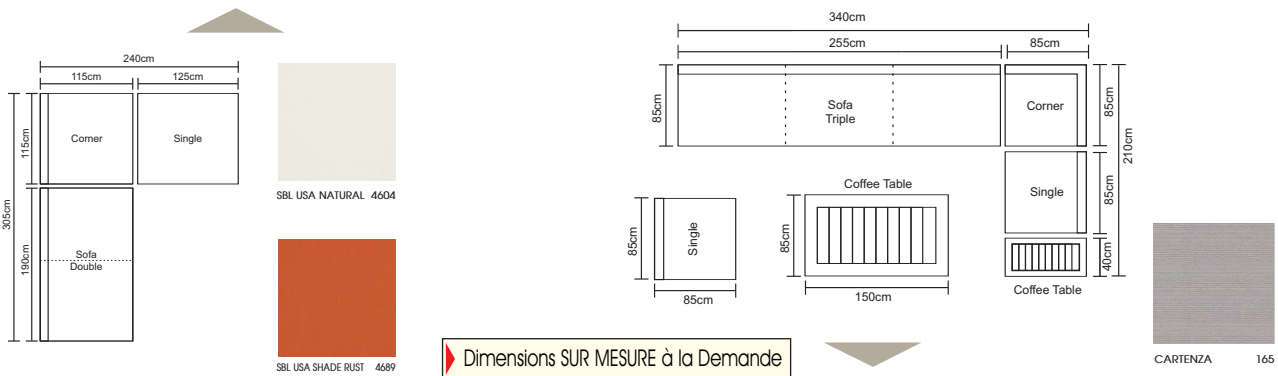

HANOMAN C06

Dimensions SUR MESURE à la Demande

Single MADISON
(80x98x25/40/82cm) **1250€**

Sofa MADISON
(190x98x25/40/82cm) **2890€**

Sofa d'Angle MD sans Margelle en Teck - set mat Assise 15cm et Dossier 12cm & Housses SBL USA #4604 à la villa Myles Away à StB

Sofa d'Angle MD avec Margelle & 2 Singles & set mat 15-12cm / 2 Housses HAN C06 & CARTZ # 165 à la villa Sasha à StB

MD

SALONS

MODULABLE

2 Sofas XXL MD sans Margelle en Teck - set mat Assise 15cm et Dossier 12cm & Housses SBL USA #4689 à la villa Myles Away à StB