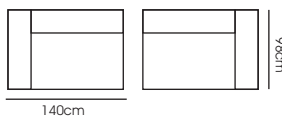

MÉRIDIENNES

NE

Méridiennes MADISON en Teck & Housses CARTZ #167

à la villa Olivia à StB

CARTENZA 167

Dimensions SUR MESURE à la Demande

2150€

Sofa MADISON Double Meridienne 280 (140x2)x98x25/40/82cm & Housses HAN #C06