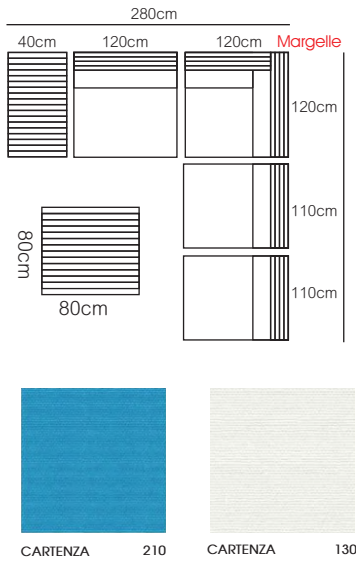

NE

Otoman W en Teck (100x100x20cm)

NE

CARTENZA 180

New

► Dimensions SUR MESURE à la Demande

VV

SALONS
MODULABLE

Sofa d'Angle VV avec Margelle en Teck - Set Mat Assise et Dossier Epaisseur 20cm & Housses CARTIZ #210 à la villa Hemingway à StB

SALONS

MARLBORO
p 6

L60cm

L120cm

SCOTT
p 8

L79cm

L160cm