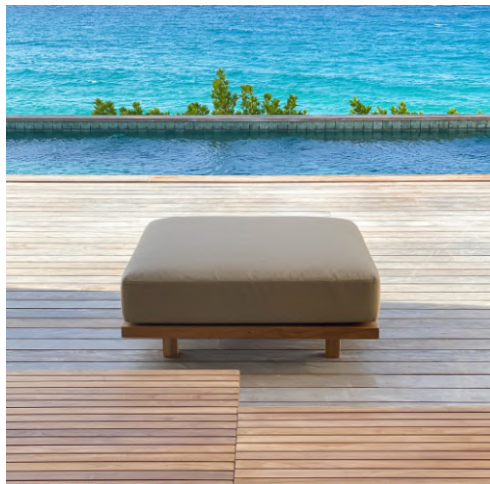

650€

Side Table
(115x40x25cm)

Double MD (220x115x25/40/62cm)

2890€

Triple MD (320x115x25/40/62cm)

3690€

NE

Grand Sofa d'Angle W sans Margelle en Teck - set mat Assise et Dossier Epaisseur 20cm & Housses CARTZ #180