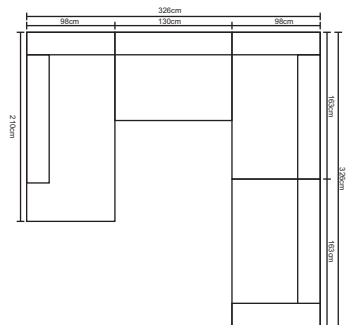

2450€

HANOMAN C06

Sofa MADISON Double Meridienne 320 (160x2)x98x25/40/82cm & Housses HAN #C06

MADISON

SOFA D' ANGLE

SALONS
MODULABLE

Sofa d'Angle MADISON en Teck & Housses HAN C06 & Side Tables en Racine de Teck à la Villa HB à StB

HANOMAN C06

Dimensions SUR MESURE à la Demande

Single MADISON
(80x98x25/40/82cm) **1250€**

Sofa MADISON
(190x98x25/40/82cm) **2890€**

Sofa d'Angle MD sans Margelle en Teck - set mat Assise 15cm et Dossier 12cm & Housses SBL USA #4604 à la villa Myles Away à StB