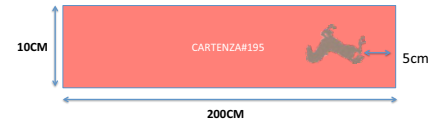

CARTENZA

161

CARTENZA

130

STRAP FOR UMBRELLA NOVELCRO

Parasols Levante dia 250 avec embrase & logo brodé.

Tabourets de bar KIR avec galettes et housses en CARTZ RED STRIPES

Parasol Levante dia 350cm et transats SLED en Teck